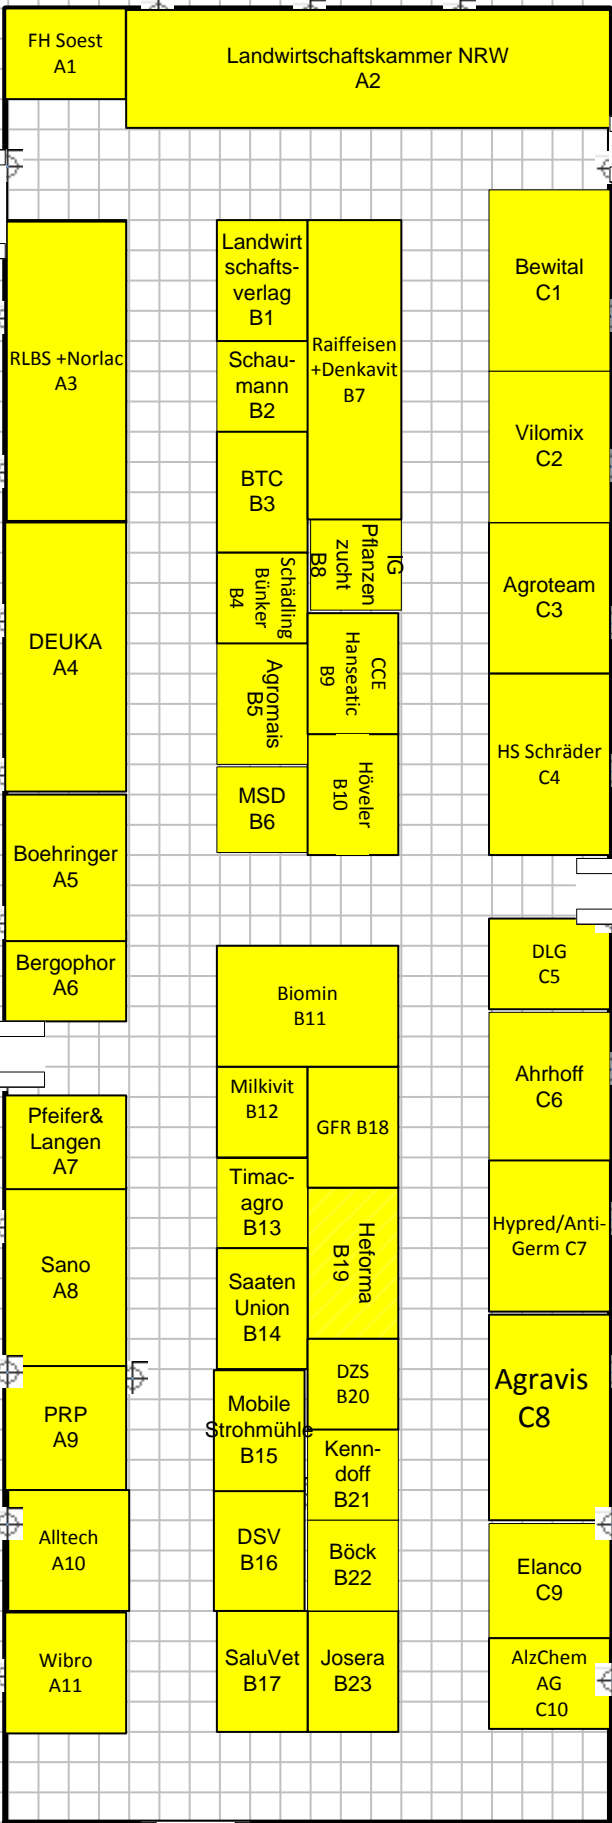

Zelt II

Zelt I

Ausstellungshalle

Ausstellungshalle

Eingang /
Ausgang
Halle

Übungshalle, Kuhstall

Jeuken

Ausstellungshalle

Zelt III

2000mm

6000mm

Eingang /
Ausgang
Schloss, Kuhstall

Eingang / Ausgang
Verpflegung,
Westfalenkeller

Zelt IV

Kälberzelt

Übungshalle