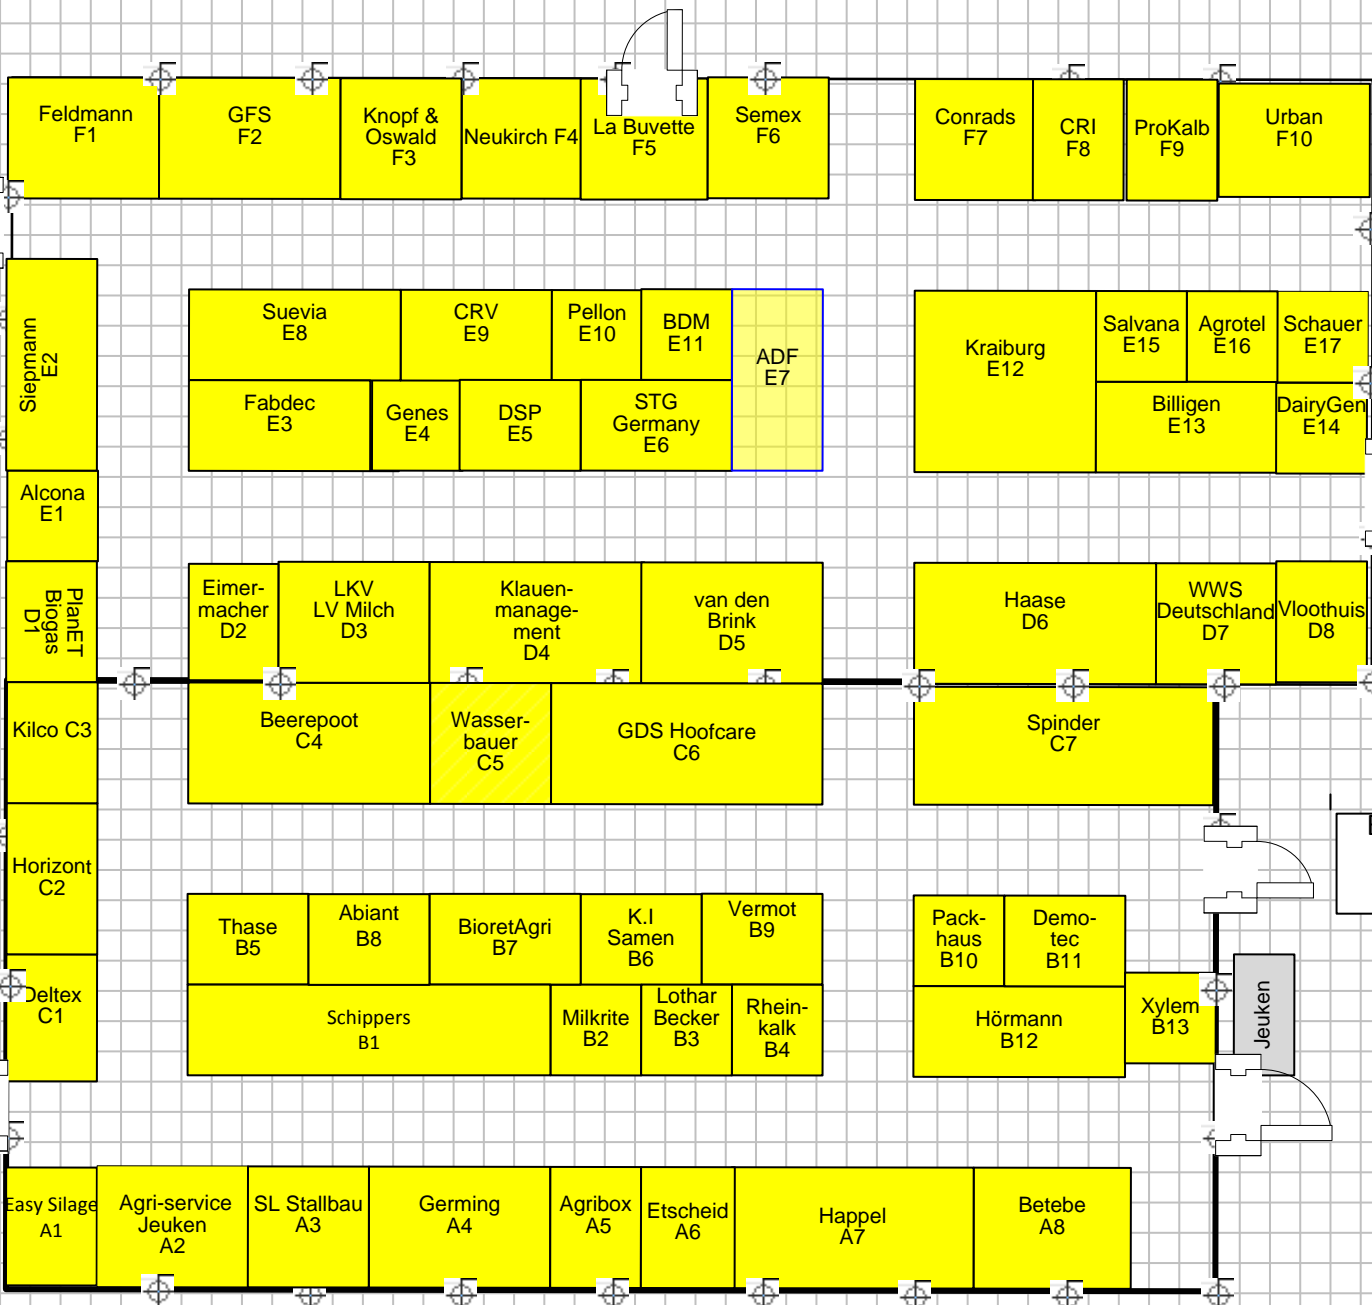

Zelt II

Zelt I

Ausstellungshalle

Ausstellungshalle

Eingang /
Ausgang
Halle

Übungshalle, Kuhstall

Jeuken

Ausstellungshalle

Zelt III

2000mm

6000mm

Eingang /
Ausgang
Schloss, Kuhstall

Eingang / Ausgang
Verpflegung,
Westfalenkeller

Zelt IV

Kälberzelt

Übungshalle