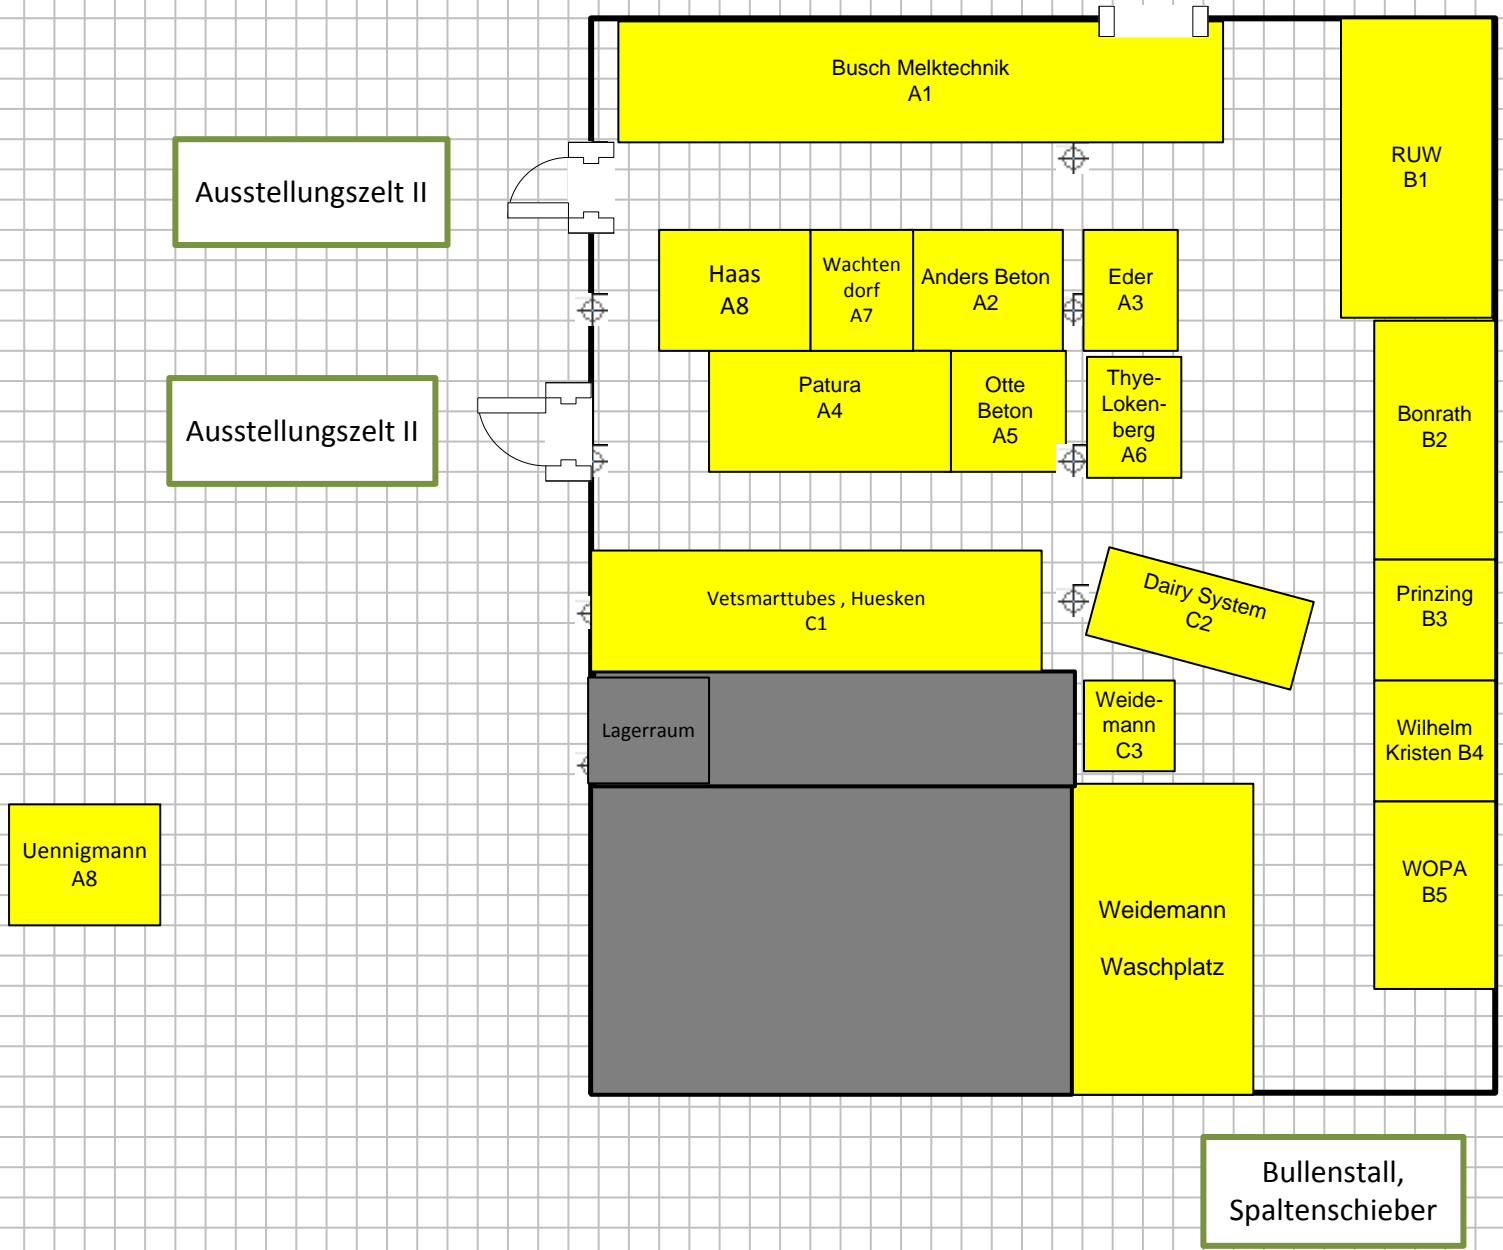

Zelt II

Zelt I

Ausstellungshalle

Ausstellungshalle

Eingang /
Ausgang
Halle

Übungshalle, Kuhstall

Jeuken

Ausstellungshalle

Zelt III

2000mm

6000mm

Eingang /
Ausgang
Schloss, Kuhstall

Eingang / Ausgang
Verpflegung,
Westfalenkeller

Zelt IV

Kälberzelt

Übungshalle